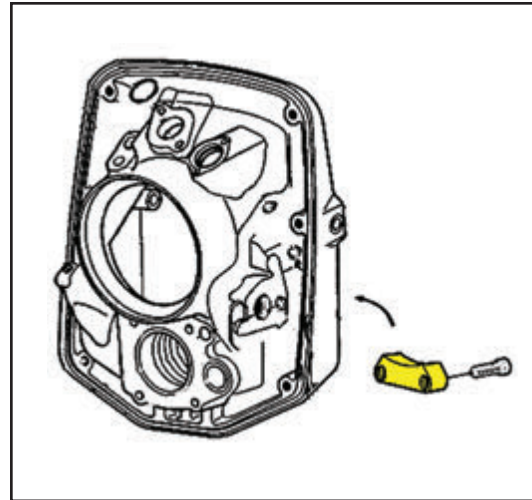

# VOLVO DPH / DPR KIT

FOR SALT & BRACKISH WATER • PARA SAL Y AGUA SALOBRE • POUR LE SEL ET L'EAU SAUMÂTRE

*The Quality  
Choice*

## INSTALLATION • INSTALACIÓN

**Model 95321**

## INCLUDES • INCLUYE • INCLUDE

- **Anode plate for top of ventilation plate (1)**

- **Block anode for gimbal housing (1)**

**(Screws Included)**

**SEACHOICE PRODUCTS**

Pompano Beach, FL U.S.A.  
Made in Italy • Hecho en Italia • Fait en Italie