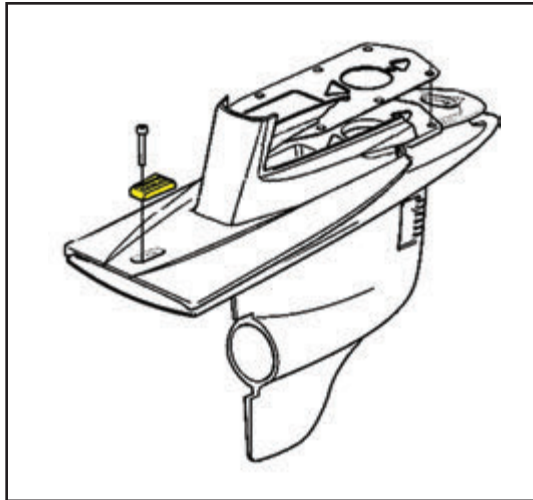

# VOLVO DPH / DPR KIT

FOR SALT & BRACKISH WATER • PARA SAL Y AGUA SALOBRE • POUR LE SEL ET L'EAU SAUMÂTRE

*The Quality  
Choice*

## INCLUDES • INCLUYE • INCLUDE

- **Anode plate for top of ventilation plate (1)**

- **Block anode for gimbal housing (1)**

**(Screws Included)**

**SEACHOICE PRODUCTS**

Pompano Beach, FL U.S.A.  
Made in Italy • Hecho en Italia • Fait en Italie