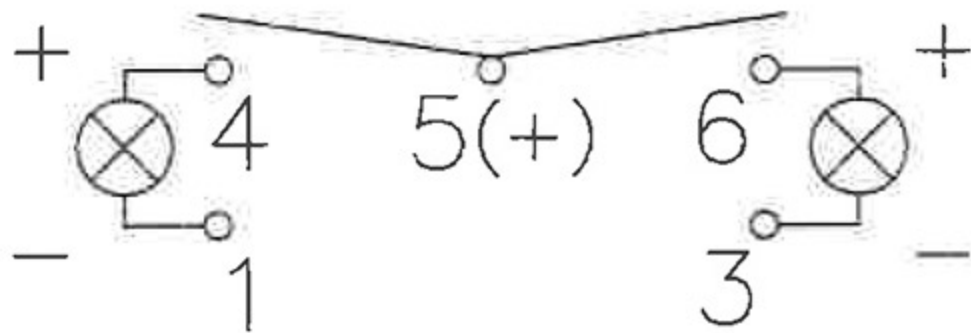

ROCKER SWITCH

C-6253P

DPDT 5P ON-OFF-ON