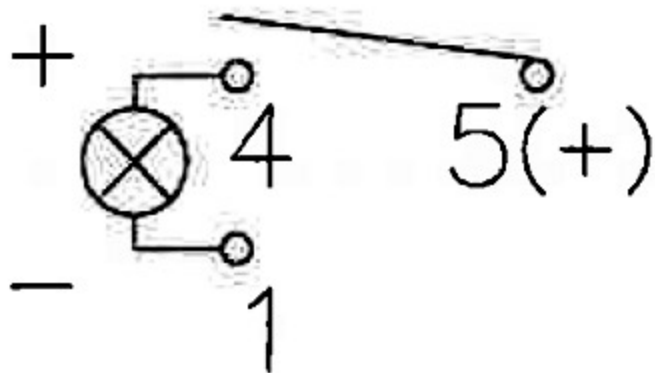

ROCKER SWITCH

C-6231P

SPST 2P OFF-ON